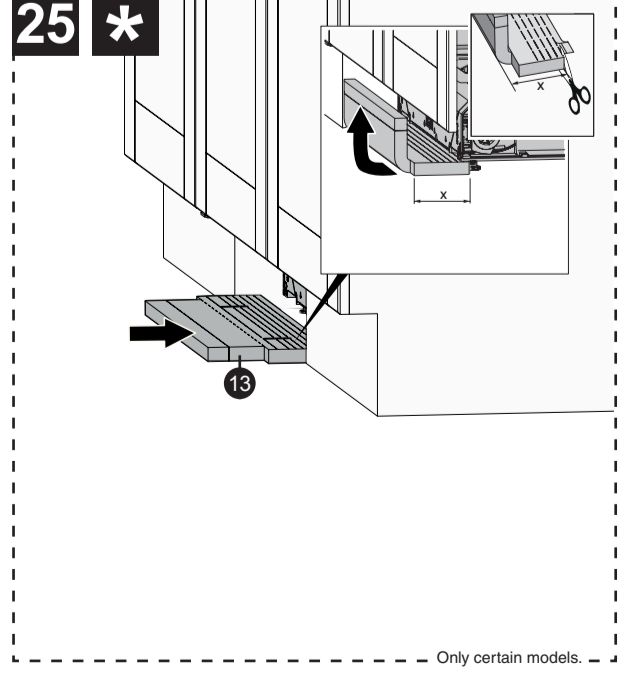

* EN Only certain models.
DA Kun visse modeller.
DE Nur bei bestimmten Modellen.
FI Vain tietyt mallit.
FR Uniquement pour certains modèles.
IT Solo per alcuni modelli.

NL Alleen bepaalde modellen.
NO Bare enkelte modeller.
RU Только в некоторых моделях.
SV Endast vissa modeller.
UK Тільки в деяких моделях.