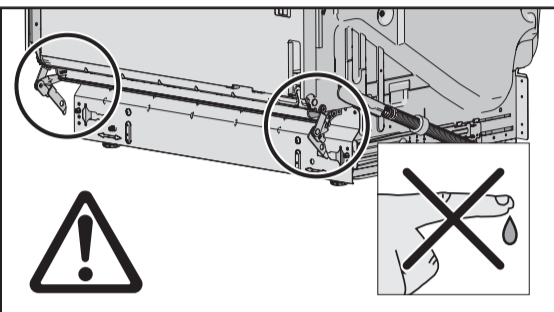

B

* = EN Only certain models.
DA Kun visse modeller.
DE Nur bei bestimmten Modellen.
FI Vain tietyt mallit.
FR Uniquement pour certains modèles.
IT Solo per alcuni modelli.