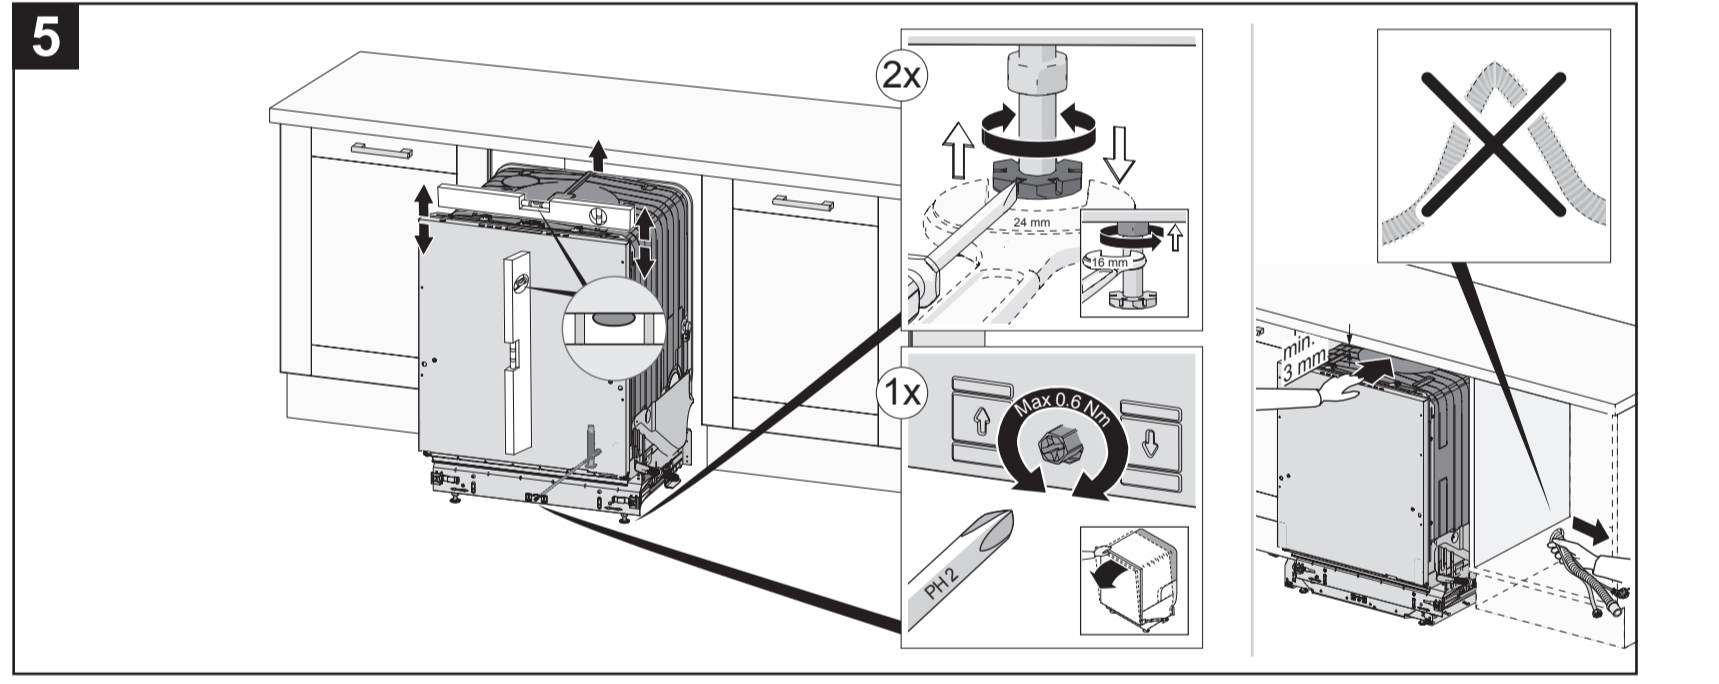

* EN Only certain models.
DA Kun visse modeller.
DE Nur bei bestimmten Modellen.
FI Vain tietyt mallit.
FR Uniquement pour certains modèles.
IT Solo per alcuni modelli.

NL Alleen bepaalde modellen.
NO Bare enkelte modeller.
RU Только в некоторых моделях.
SV Endast vissa modeller.
UK Тільки в деяких моделях.