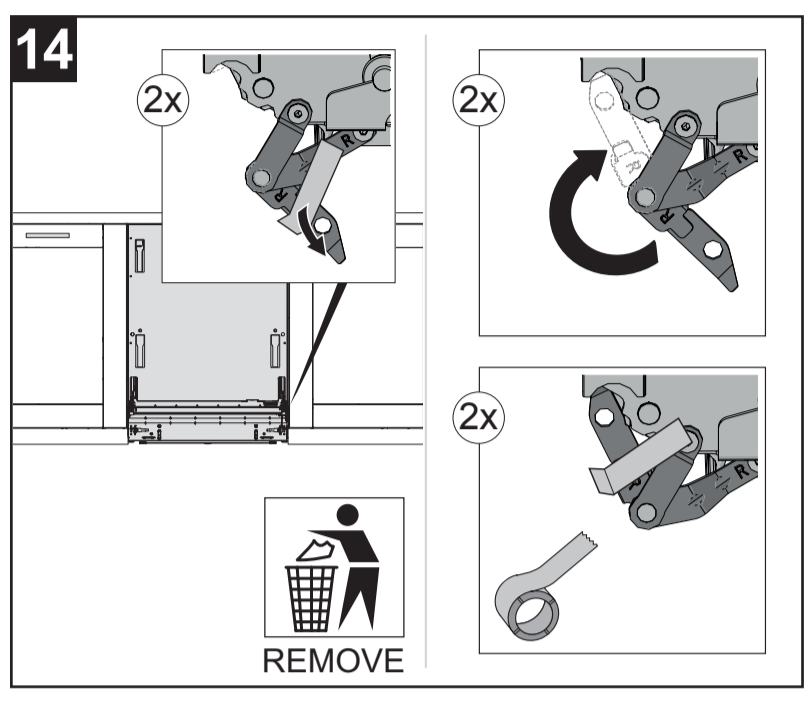

* EN Only certain models.
DA Kun visse modeller.
DE Nur bei bestimmten Modellen.
FI Vain tietyt mallit.
FR Uniquement pour certains modèles.
IT Solo per alcuni modelli.

NL Alleen bepaalde modellen.
NO Bare enkelte modeller.
RU Только в некоторых моделях.
SV Endast vissa modeller.
UK Тільки в деяких моделях.