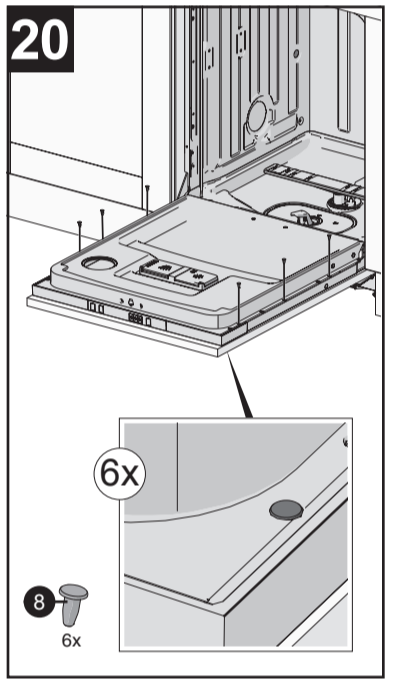

* EN Only certain models.
DA Kun visse modeller.
DE Nur bei bestimmten Modellen.
FI Vain tietyt mallit.
FR Uniquement pour certains modèles.
IT Solo per alcuni modelli.

NL Alleen bepaalde modellen.
NO Bare enkelte modeller.
RU Только в некоторых моделях.
SV Endast vissa modeller.
UK Тільки в деяких моделях.