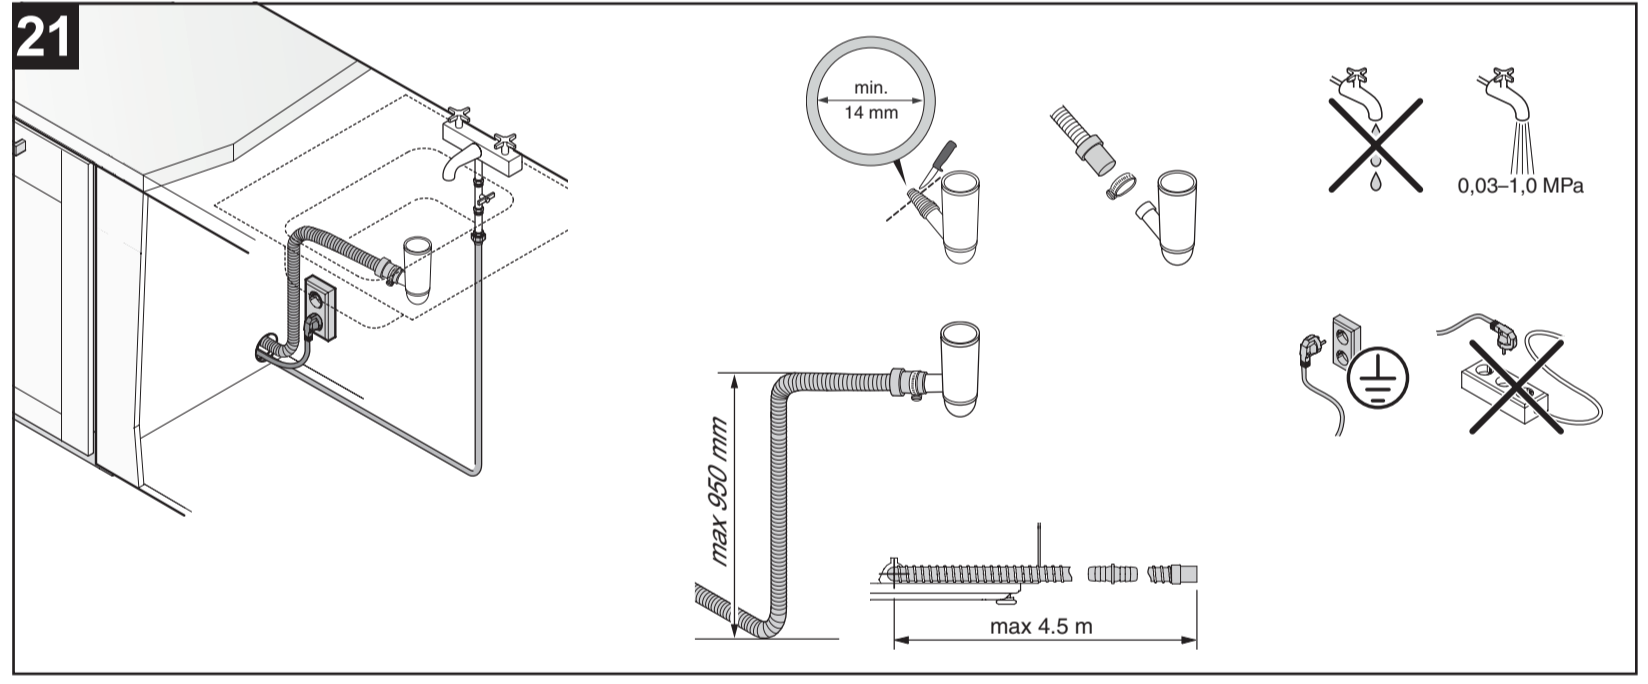

* EN Only certain models.
DA Kun visse modeller.
DE Nur bei bestimmten Modellen.
FI Vain tietyt mallit.
FR Uniquement pour certains modèles.
IT Solo per alcuni modelli.

NL Alleen bepaalde modellen.
NO Bare enkelte modeller.
RU Только в некоторых моделях.
SV Endast vissa modeller.
UK Тільки в деяких моделях.