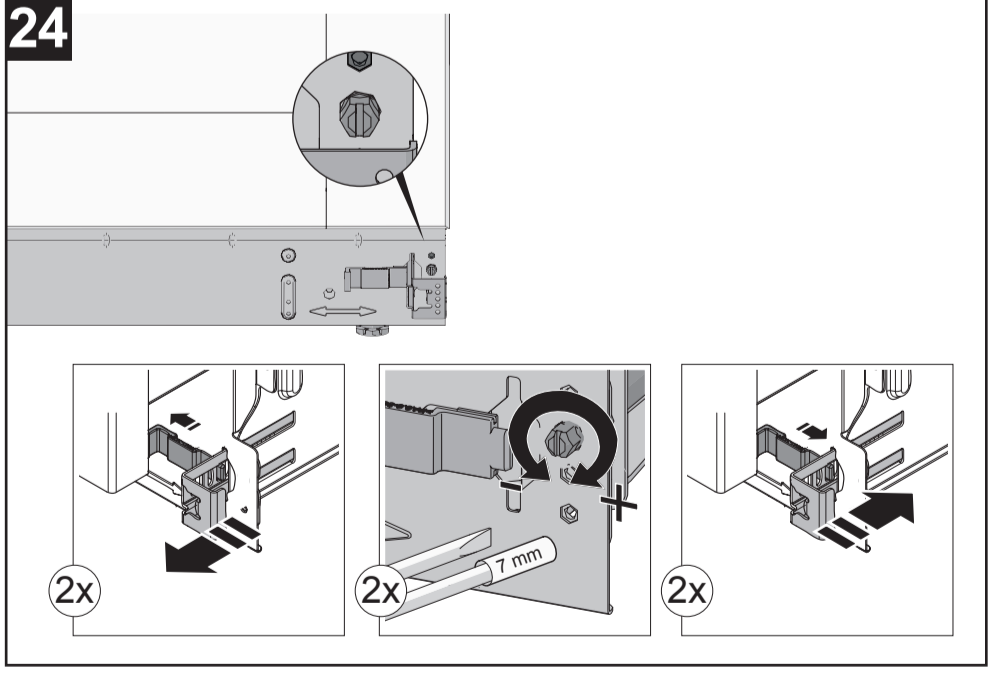

* EN Only certain models.
DA Kun visse modeller.
DE Nur bei bestimmten Modellen.
FI Vain tietyt mallit.
FR Uniquement pour certains modèles.
IT Solo per alcuni modelli.

NL Alleen bepaalde modellen.
NO Bare enkelte modeller.
RU Только в некоторых моделях.
SV Endast vissa modeller.
UK Тільки в деяких моделях.