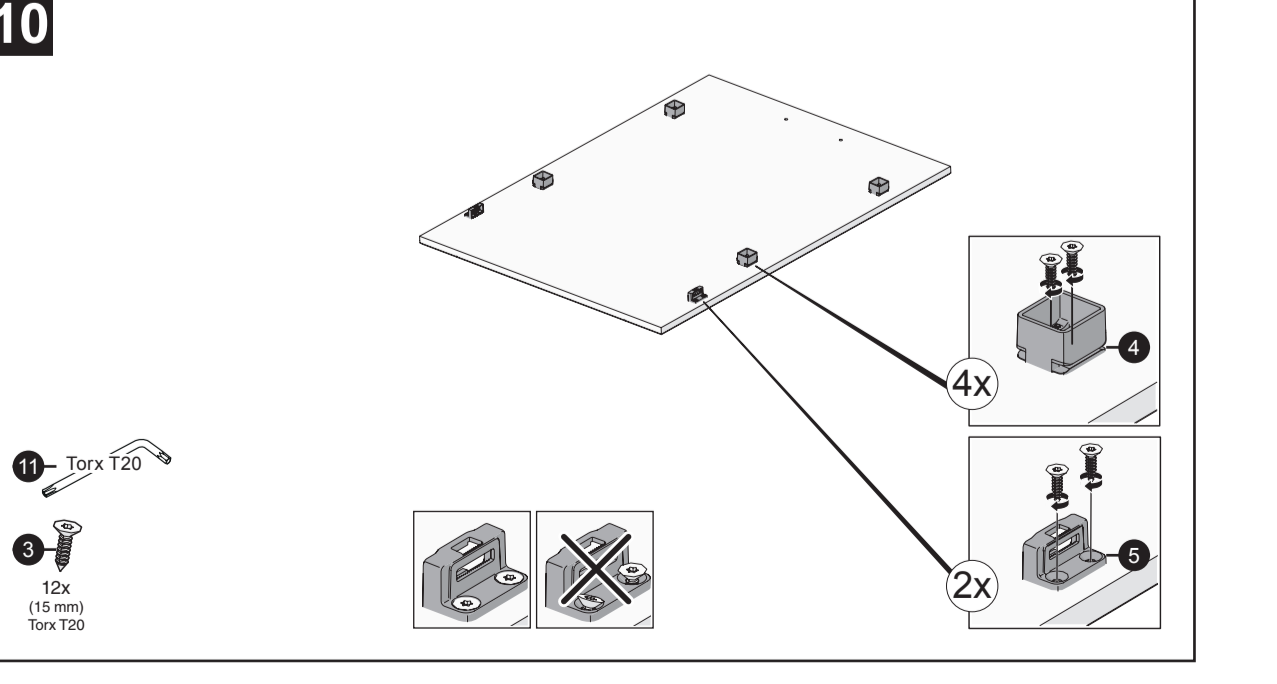

* EN Only certain models.
DA Kun visse modeller.
DE Nur bei bestimmten Modellen.
FI Vain tietyt mallit.
FR Uniquement pour certains modèles.
IT Solo per alcuni modelli.

NL Alleen bepaalde modellen.
NO Bare enkelte modeller.
RU Только в некоторых моделях.
SV Endast vissa modeller.
UK Тільки в деяких моделях.