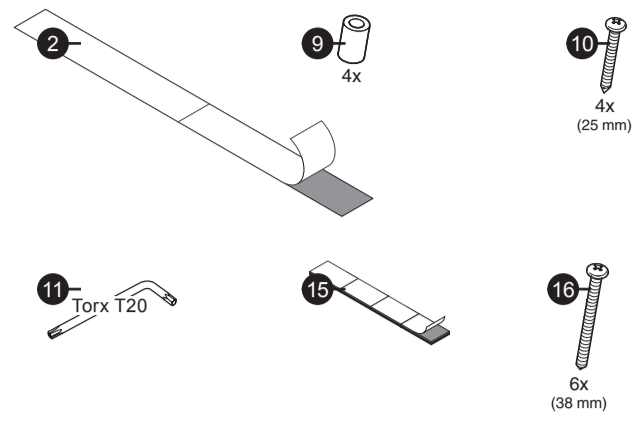

B

* = EN Only certain models.
DA Kun visse modeller.
DE Nur bei bestimmten Modellen.
FI Vain tietyt mallit.
FR Uniquement pour certains modèles.
IT Solo per alcuni modelli.