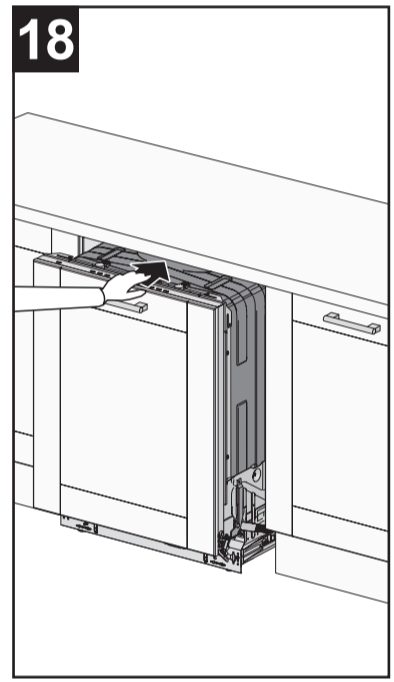

* EN Only certain models.
DA Kun visse modeller.
DE Nur bei bestimmten Modellen.
FI Vain tietyt mallit.
FR Uniquement pour certains modèles.
IT Solo per alcuni modelli.

NL Alleen bepaalde modellen.
NO Bare enkelte modeller.
RU Только в некоторых моделях.
SV Endast vissa modeller.
UK Тільки в деяких моделях.