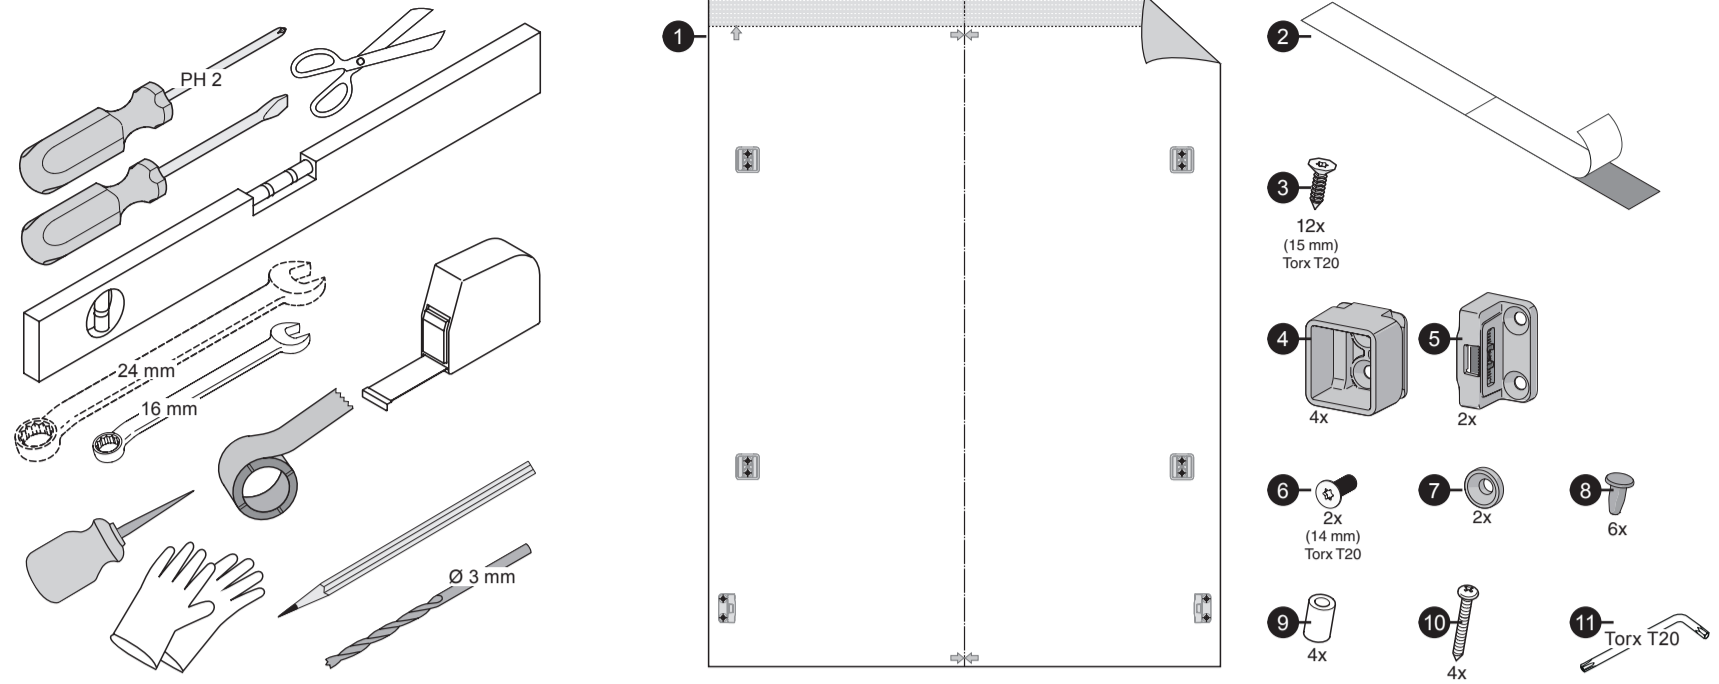

X mm

X mm

* EN Only certain models.
DA Kun visse modeller.
DE Nur bei bestimmten Modellen.
FI Vain tietyt mallit.
FR Uniquement pour certains modèles.
IT Solo per alcuni modelli.

NL Alleen bepaalde modellen.
NO Bare enkelte modeller.
RU Только в некоторых моделях.
SV Endast vissa modeller.
UK Тільки в деяких моделях.