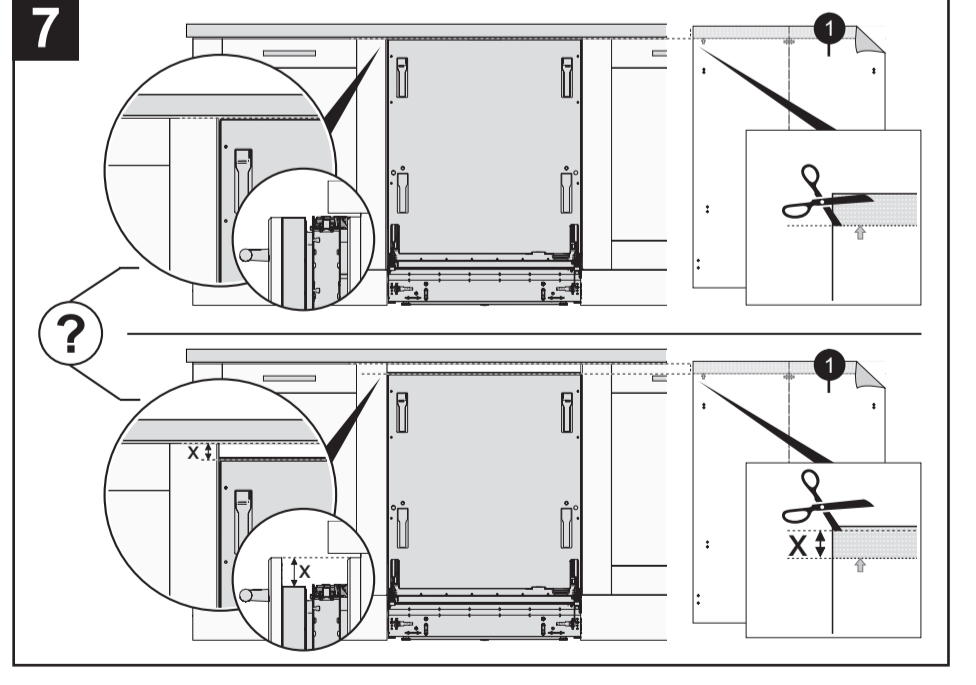

* EN Only certain models.
DA Kun visse modeller.
DE Nur bei bestimmten Modellen.
FI Vain tietyt mallit.
FR Uniquement pour certains modèles.
IT Solo per alcuni modelli.

NL Alleen bepaalde modellen.
NO Bare enkelte modeller.
RU Только в некоторых моделях.
SV Endast vissa modeller.
UK Тільки в деяких моделях.