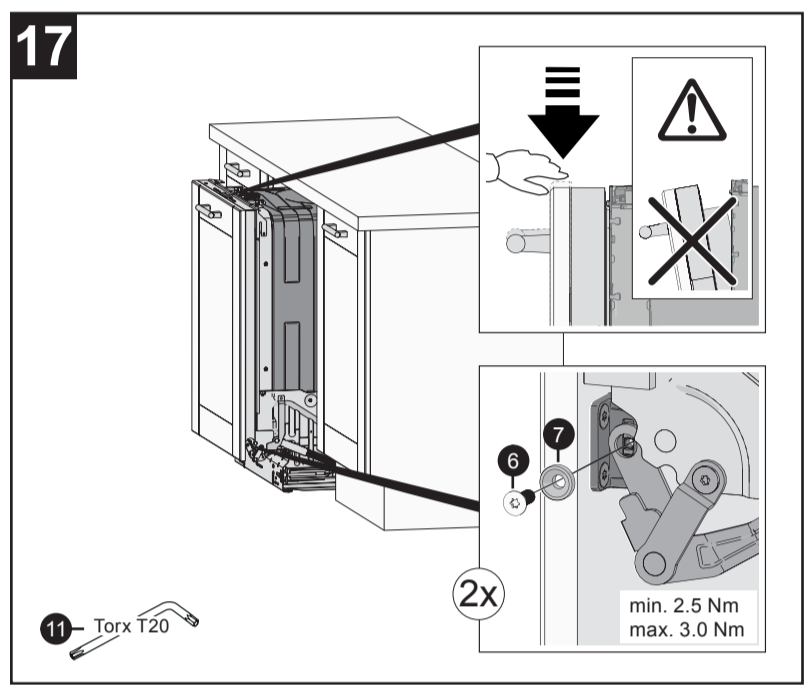

* EN Only certain models.
DA Kun visse modeller.
DE Nur bei bestimmten Modellen.
FI Vain tietyt mallit.
FR Uniquement pour certains modèles.
IT Solo per alcuni modelli.

NL Alleen bepaalde modellen.
NO Bare enkelte modeller.
RU Только в некоторых моделях.
SV Endast vissa modeller.
UK Тільки в деяких моделях.