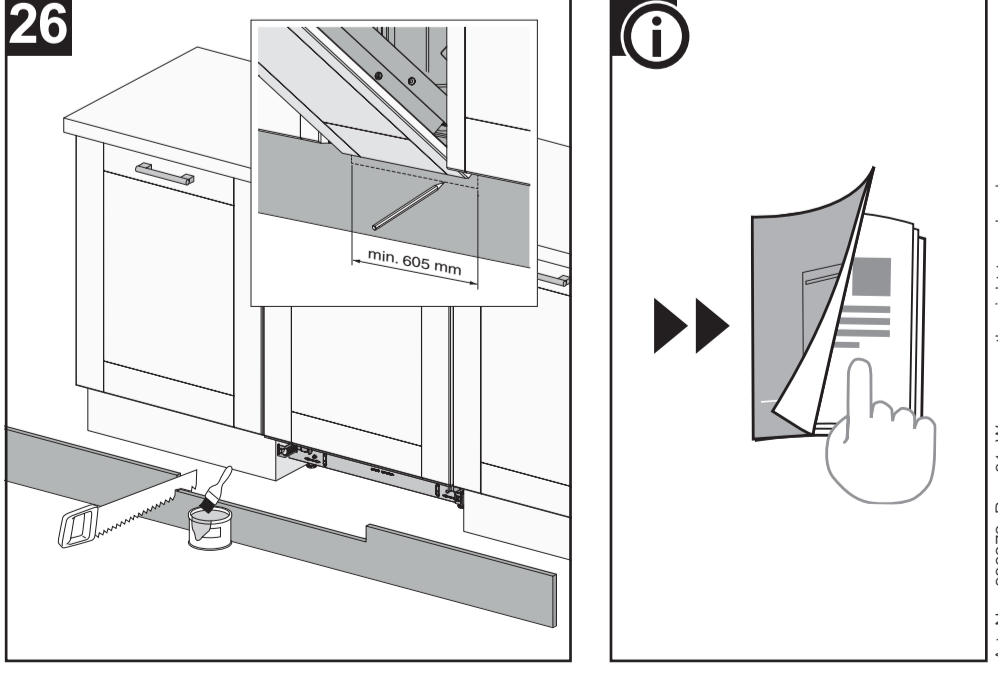

* EN Only certain models.
DA Kun visse modeller.
DE Nur bei bestimmten Modellen.
FI Vain tietyt mallit.
FR Uniquement pour certains modèles.
IT Solo per alcuni modelli.

NL Alleen bepaalde modellen.
NO Bare enkelte modeller.
RU Только в некоторых моделях.
SV Endast vissa modeller.
UK Тільки в деяких моделях.