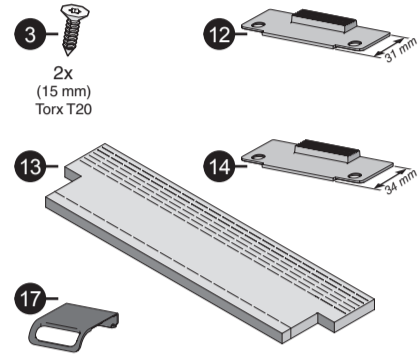

* = EN Only certain models.
DA Kun visse modeller.
DE Nur bei bestimmten Modellen.
FI Vain tietyt mallit.
FR Uniquement pour certains modèles.
IT Solo per alcuni modelli.