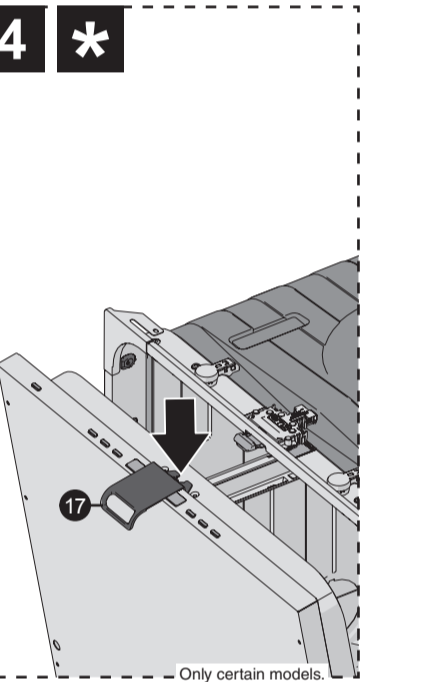

* EN Only certain models.
DA Kun visse modeller.
DE Nur bei bestimmten Modellen.
FI Vain tietyt mallit.
FR Uniquement pour certains modèles.
IT Solo per alcuni modelli.

NL Alleen bepaalde modellen.
NO Bare enkelte modeller.
RU Только в некоторых моделях.
SV Endast vissa modeller.
UK Тільки в деяких моделях.