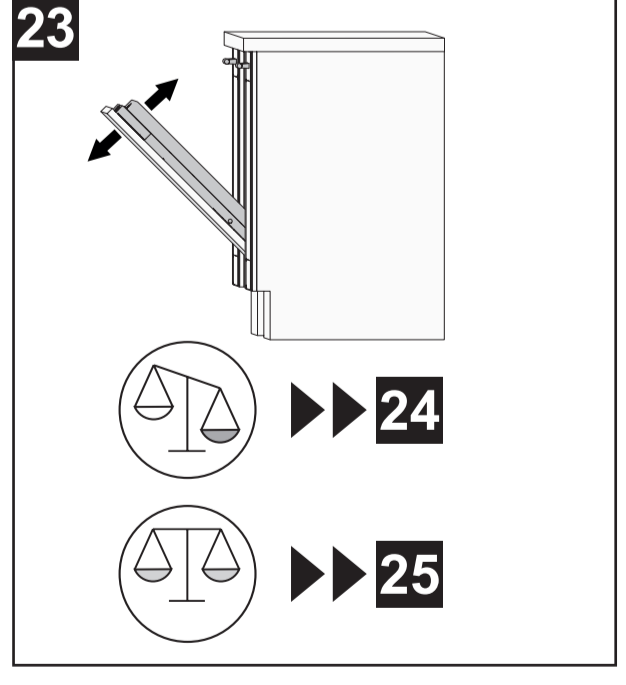

* EN Only certain models.
DA Kun visse modeller.
DE Nur bei bestimmten Modellen.
FI Vain tietyt mallit.
FR Uniquement pour certains modèles.
IT Solo per alcuni modelli.

NL Alleen bepaalde modellen.
NO Bare enkelte modeller.
RU Только в некоторых моделях.
SV Endast vissa modeller.
UK Тільки в деяких моделях.