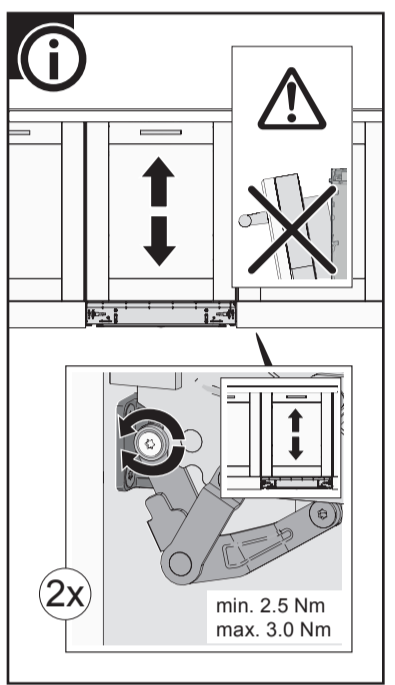

* EN Only certain models.
DA Kun visse modeller.
DE Nur bei bestimmten Modellen.
FI Vain tietyt mallit.
FR Uniquement pour certains modèles.
IT Solo per alcuni modelli.

NL Alleen bepaalde modellen.
NO Bare enkelte modeller.
RU Только в некоторых моделях.
SV Endast vissa modeller.
UK Тільки в деяких моделях.