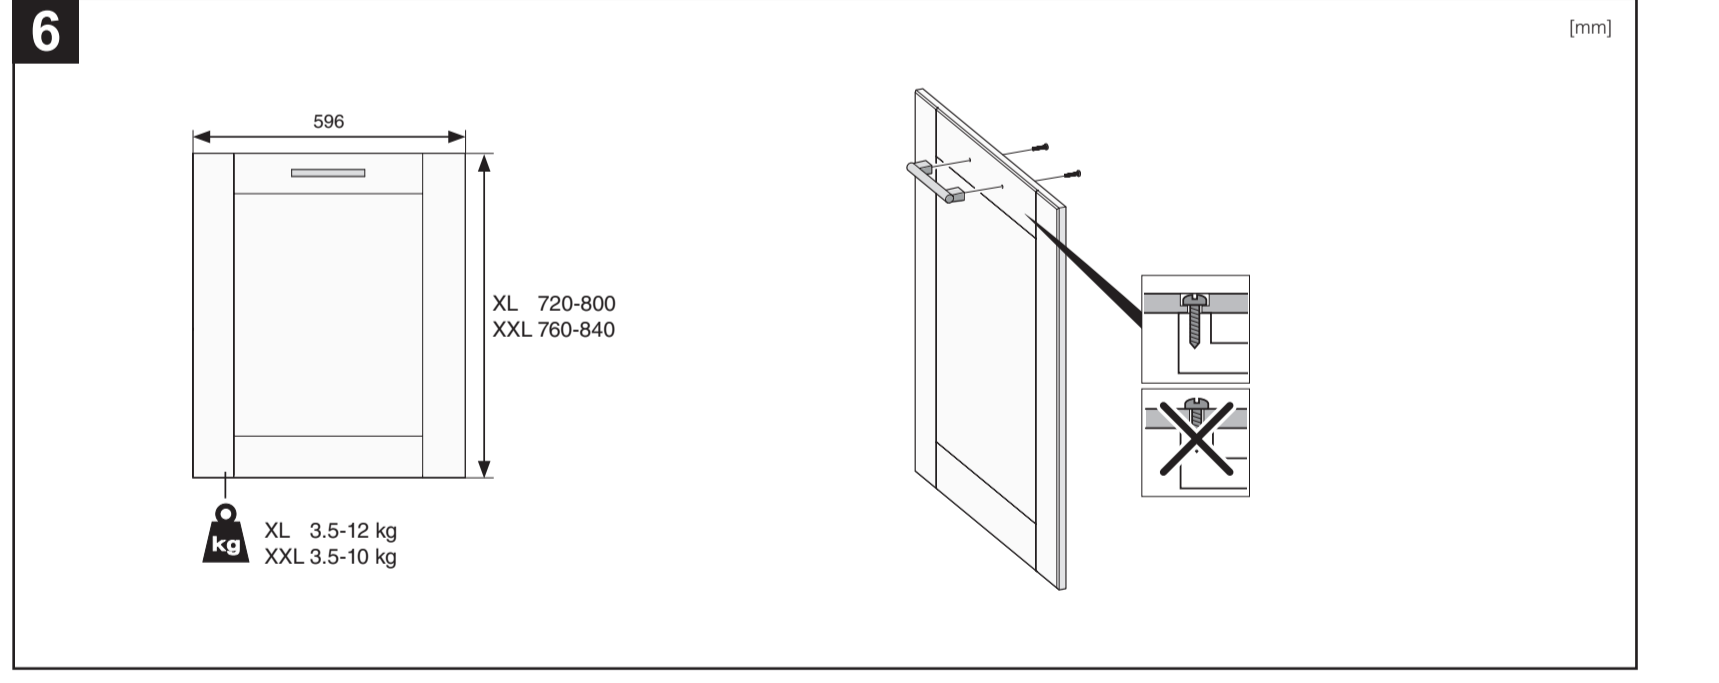

* EN Only certain models.
DA Kun visse modeller.
DE Nur bei bestimmten Modellen.
FI Vain tietyt mallit.
FR Uniquement pour certains modèles.
IT Solo per alcuni modelli.

NL Alleen bepaalde modellen.
NO Bare enkelte modeller.
RU Только в некоторых моделях.
SV Endast vissa modeller.
UK Тільки в деяких моделях.