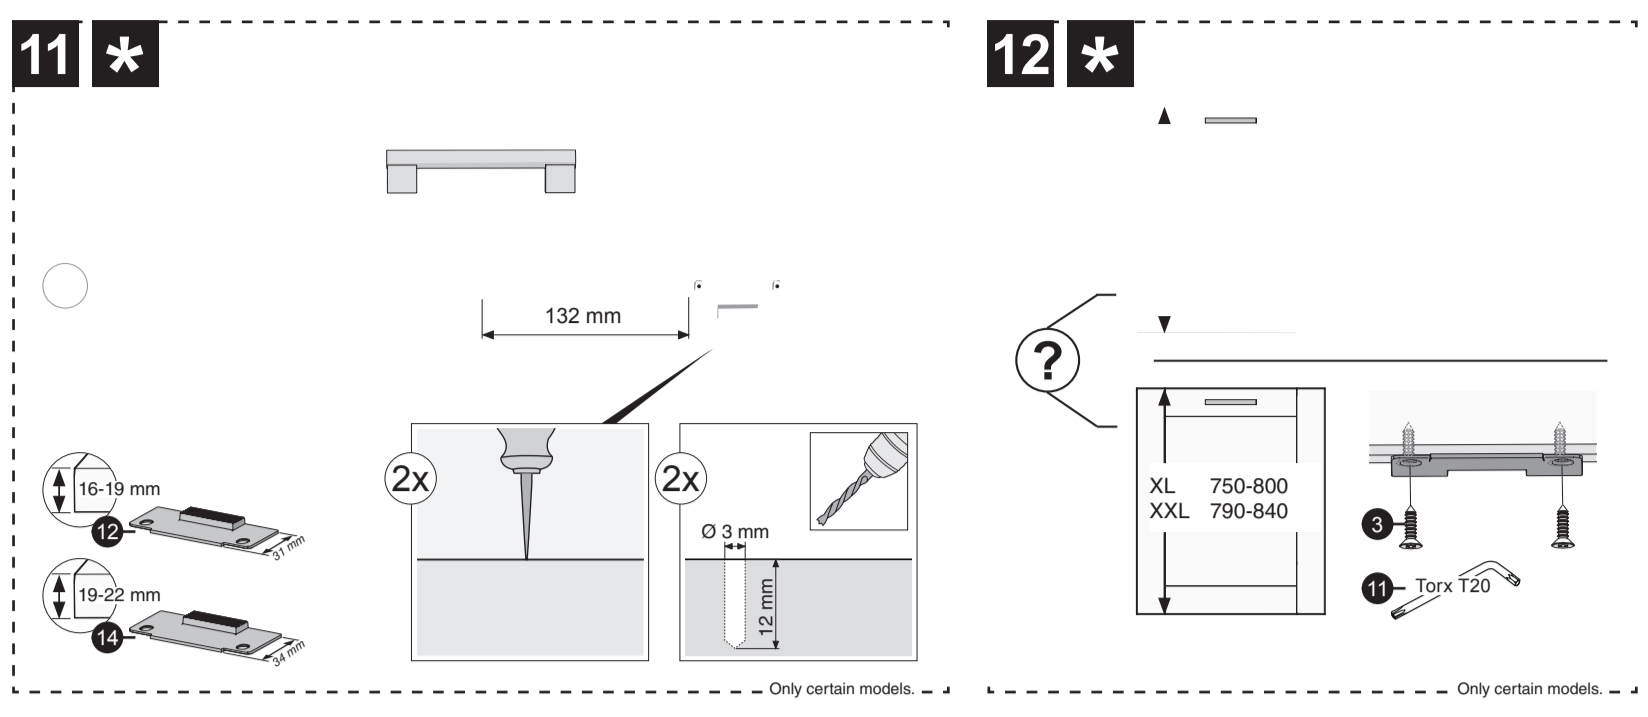

* EN Only certain models.
DA Kun visse modeller.
DE Nur bei bestimmten Modellen.
FI Vain tietyt mallit.
FR Uniquement pour certains modèles.
IT Solo per alcuni modelli.

NL Alleen bepaalde modellen.
NO Bare enkelte modeller.
RU Только в некоторых моделях.
SV Endast vissa modeller.
UK Тільки в деяких моделях.