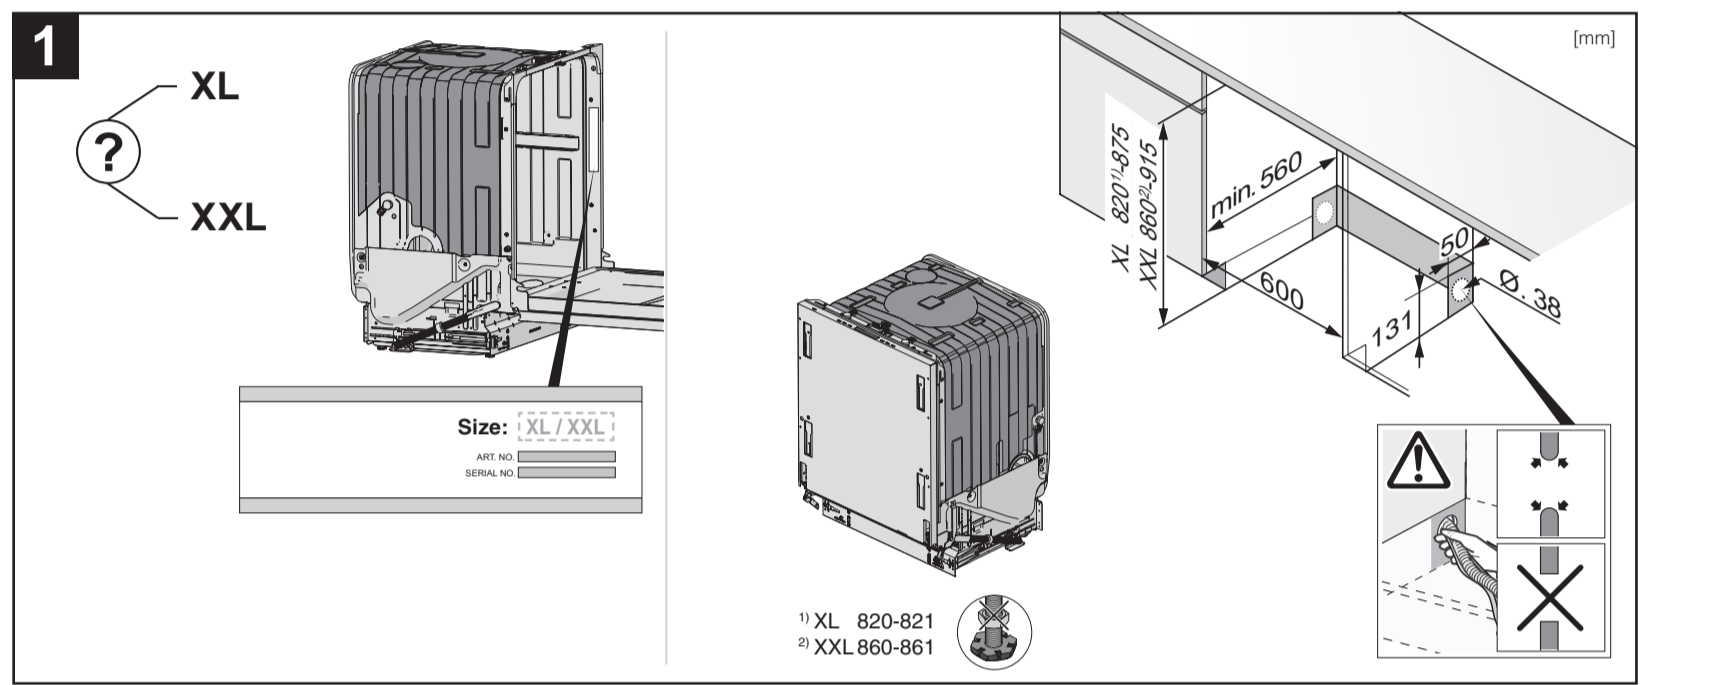

* EN Only certain models.
DA Kun visse modeller.
DE Nur bei bestimmten Modellen.
FI Vain tietyt mallit.
FR Uniquement pour certains modèles.
IT Solo per alcuni modelli.

NL Alleen bepaalde modellen.
NO Bare enkelte modeller.
RU Только в некоторых моделях.
SV Endast vissa modeller.
UK Тільки в деяких моделях.