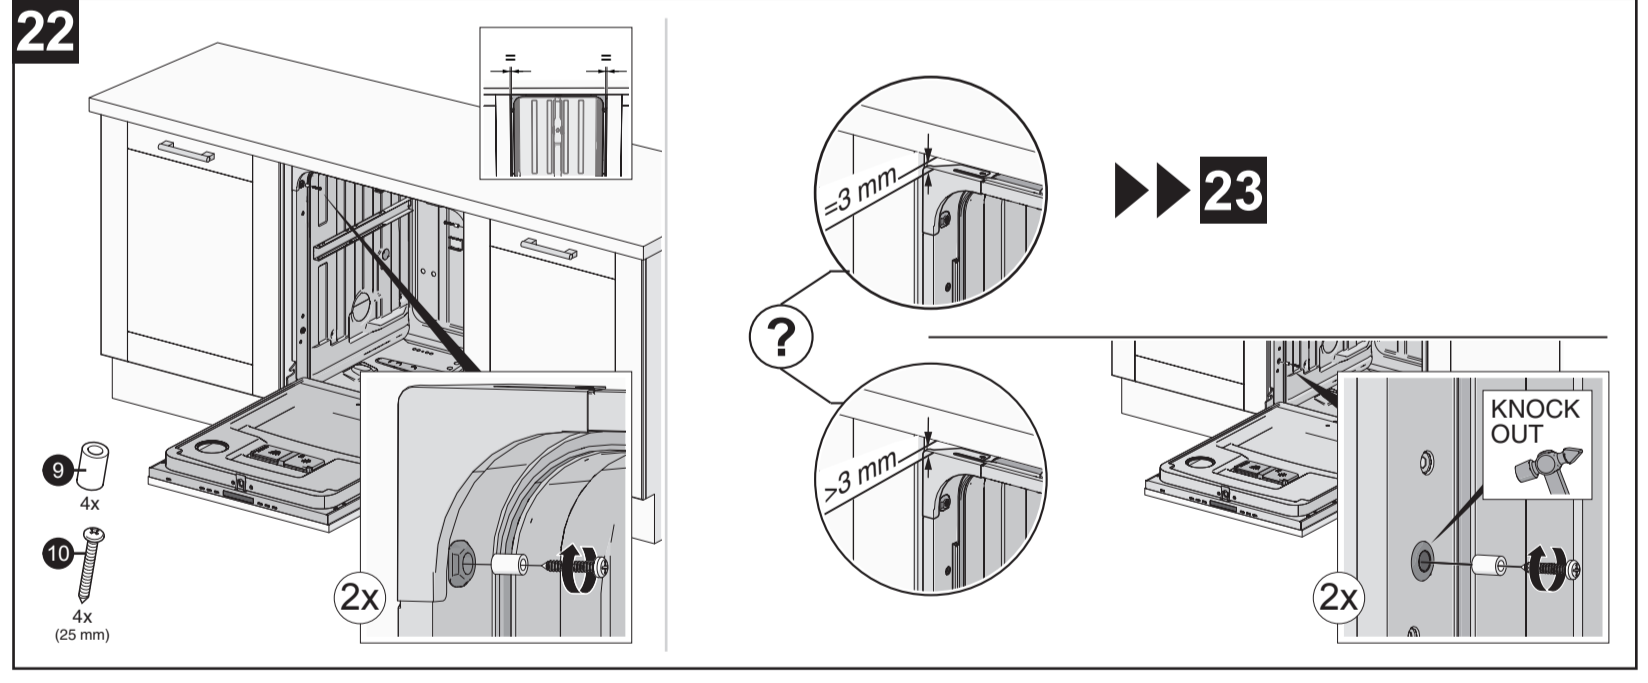

* EN Only certain models.
DA Kun visse modeller.
DE Nur bei bestimmten Modellen.
FI Vain tietyt mallit.
FR Uniquement pour certains modèles.
IT Solo per alcuni modelli.

NL Alleen bepaalde modellen.
NO Bare enkelte modeller.
RU Только в некоторых моделях.
SV Endast vissa modeller.
UK Тільки в деяких моделях.