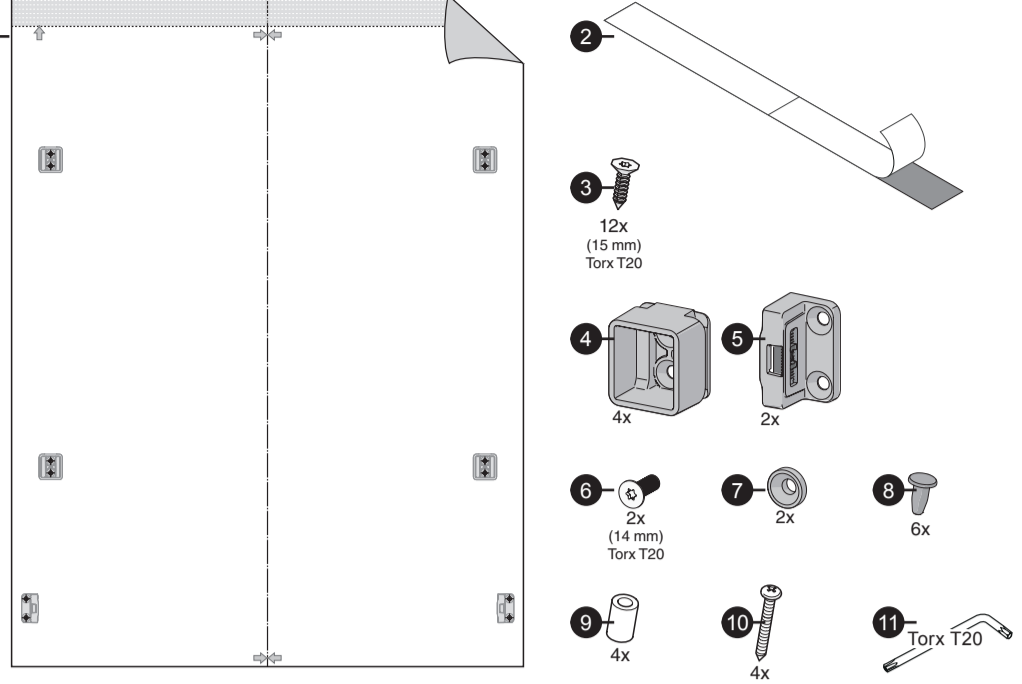

X mm

X mm

* EN Only certain models.
DA Kun visse modeller.
DE Nur bei bestimmten Modellen.
FI Vain tietyt mallit.
FR Uniquement pour certains modèles.
IT Solo per alcuni modelli.

NL Alleen bepaalde modellen.
NO Bare enkelte modeller.
RU Только в некоторых моделях.
SV Endast vissa modeller.
UK Тільки в деяких моделях.