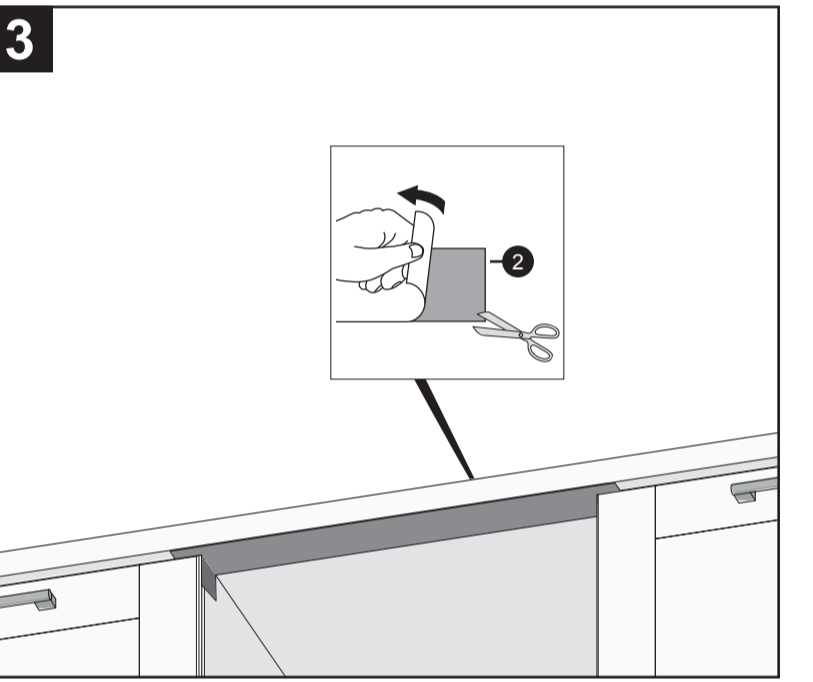

* EN Only certain models.
DA Kun visse modeller.
DE Nur bei bestimmten Modellen.
FI Vain tietyt mallit.
FR Uniquement pour certains modèles.
IT Solo per alcuni modelli.

NL Alleen bepaalde modellen.
NO Bare enkelte modeller.
RU Только в некоторых моделях.
SV Endast vissa modeller.
UK Тільки в деяких моделях.