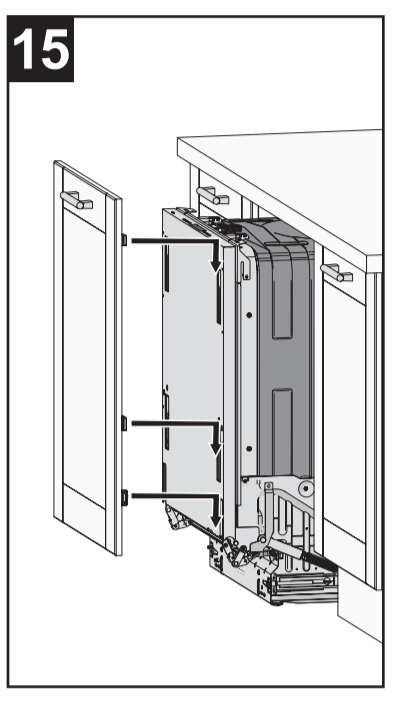

* EN Only certain models.
DA Kun visse modeller.
DE Nur bei bestimmten Modellen.
FI Vain tietyt mallit.
FR Uniquement pour certains modèles.
IT Solo per alcuni modelli.

NL Alleen bepaalde modellen.
NO Bare enkelte modeller.
RU Только в некоторых моделях.
SV Endast vissa modeller.
UK Тільки в деяких моделях.