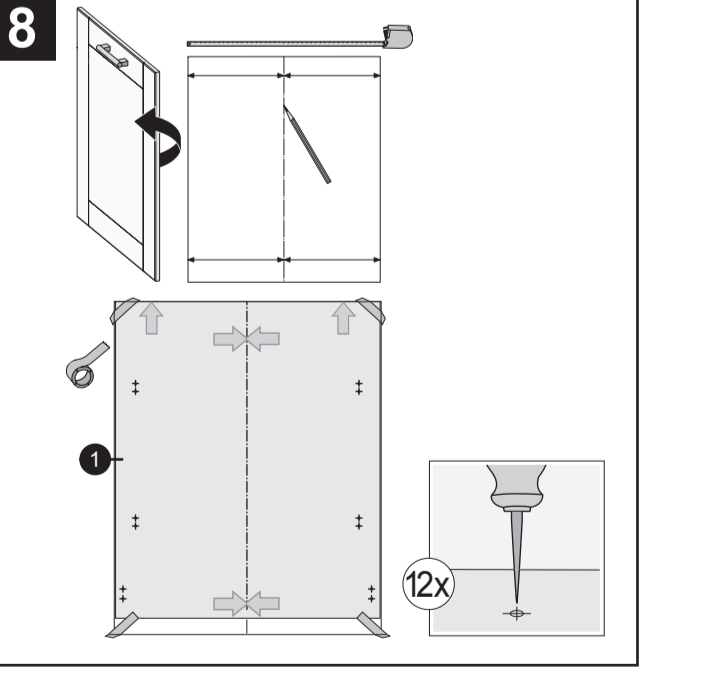

* EN Only certain models.
DA Kun visse modeller.
DE Nur bei bestimmten Modellen.
FI Vain tietyt mallit.
FR Uniquement pour certains modèles.
IT Solo per alcuni modelli.

NL Alleen bepaalde modellen.
NO Bare enkelte modeller.
RU Только в некоторых моделях.
SV Endast vissa modeller.
UK Тільки в деяких моделях.