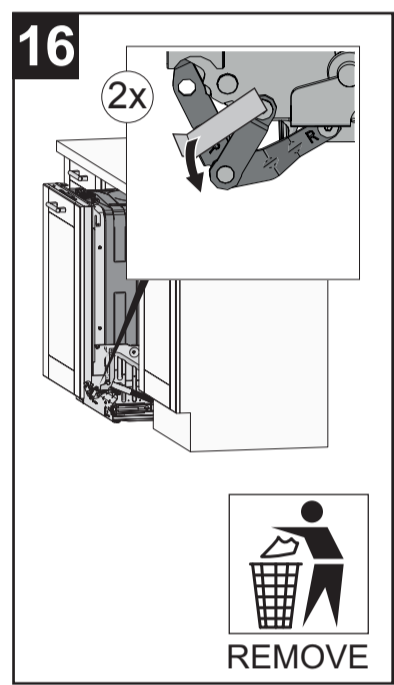

* EN Only certain models.
DA Kun visse modeller.
DE Nur bei bestimmten Modellen.
FI Vain tietyt mallit.
FR Uniquement pour certains modèles.
IT Solo per alcuni modelli.

NL Alleen bepaalde modellen.
NO Bare enkelte modeller.
RU Только в некоторых моделях.
SV Endast vissa modeller.
UK Тільки в деяких моделях.