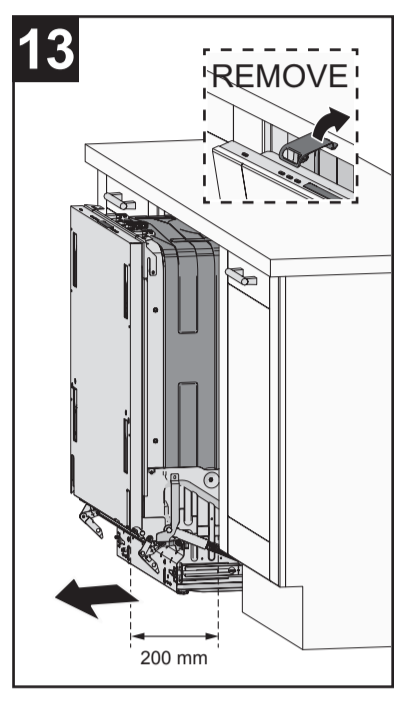

* EN Only certain models.
DA Kun visse modeller.
DE Nur bei bestimmten Modellen.
FI Vain tietyt mallit.
FR Uniquement pour certains modèles.
IT Solo per alcuni modelli.

NL Alleen bepaalde modellen.
NO Bare enkelte modeller.
RU Только в некоторых моделях.
SV Endast vissa modeller.
UK Тільки в деяких моделях.