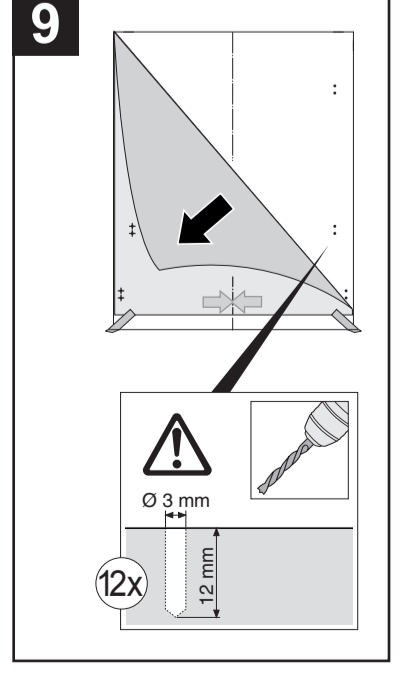

* EN Only certain models.
DA Kun visse modeller.
DE Nur bei bestimmten Modellen.
FI Vain tietyt mallit.
FR Uniquement pour certains modèles.
IT Solo per alcuni modelli.

NL Alleen bepaalde modellen.
NO Bare enkelte modeller.
RU Только в некоторых моделях.
SV Endast vissa modeller.
UK Тільки в деяких моделях.