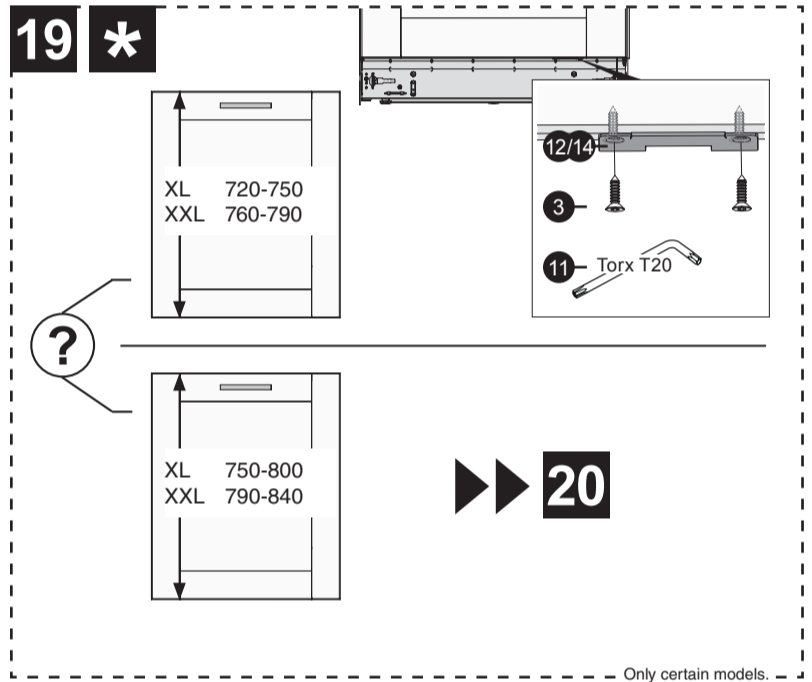

* EN Only certain models.
DA Kun visse modeller.
DE Nur bei bestimmten Modellen.
FI Vain tietyt mallit.
FR Uniquement pour certains modèles.
IT Solo per alcuni modelli.

NL Alleen bepaalde modellen.
NO Bare enkelte modeller.
RU Только в некоторых моделях.
SV Endast vissa modeller.
UK Тільки в деяких моделях.