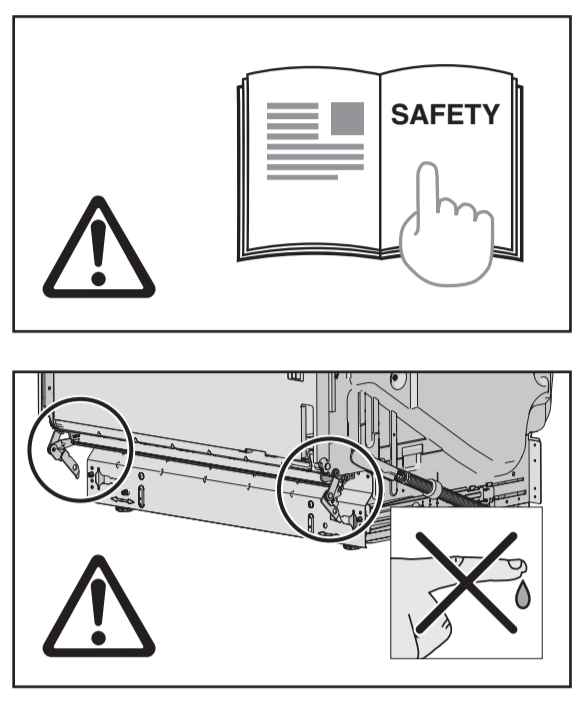

X mm

X mm

* EN Only certain models.
DA Kun visse modeller.
DE Nur bei bestimmten Modellen.
FI Vain tietyt mallit.
FR Uniquement pour certains modèles.
IT Solo per alcuni modelli.

NL Alleen bepaalde modellen.
NO Bare enkelte modeller.
RU Только в некоторых моделях.
SV Endast vissa modeller.
UK Тільки в деяких моделях.